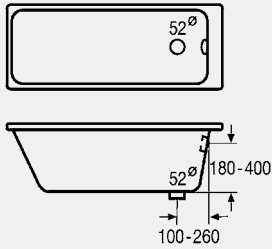

## Uputstvo za korišćenje

Koja garnitura odvoda odgovara za koju kupatilsku ili tuš kadu?

**viega**

**A** 6145.4; 6148.1; 6149.10; 6161.10; 6161.15; 6161.2; 6161.21 + 6161.0; 6161.22 + 6161.05/6161.09; 6161.219 + 161.05/6161.09; 6162, 6162.1 + 6162.0/ 6162.09/6154.0/ 6155.0; 6162.175 + 6162.0/6162.09; 6162.45; 6162.875, 6167.10, 6170.10, 6171.10, 6161.52, 6161.50, 6161.51