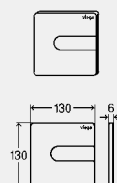

Активатор за писоар Prevista Vision for Style 23

- За система за промиване на писоар
- Пластмаса
- Механично активиране на промиването отпред

Компоненти

Монтажна рамка, комплект шпилки за активатор, крепежни болтове, промивен клапан

Модел 8613.2

капак	активатор	ПАК	Артикул
пластмаса в алпийско бяло	пластмаса в алпийско бяло	1	774 554
пластмаса хром-мат	пластмаса хром-мат	1	774 547
хромирана пластмаса	хромирана пластмаса	1	774 530
пластмаса наситено черно	пластмаса наситено черно	1	774 578
пластмаса, ефект неръждаема стомана	пластмаса, ефект неръждаема стомана	1	774 561
полирано черен акрил	пластмаса в полирано черно	1	774 592
полирано черен акрил	пластмаса, ефект неръждаема стомана	1	774 585