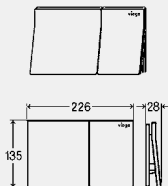

**АКТИВАТОРИ ЗА ПРОМИВАНЕ
VISIGN FOR MORE**

Активатор за вградено казанче Prevista

Visign for More 200

- За всички вградени казанчета Prevista
- Метал, стъкло, дърво
- Механично активиране на промиването отпред, технология за двустепенно промиване

Компоненти

Монтажна рамка, комплект шпилки за активатор, крепежни болтове

Модел 8620.1

DESIGN PLUS
powered by ISH

капак	активатор	ПАК	Артикул	
пластмаса наситено черно	метал, медно/златно покритие	1	773 601	
пластмаса наситено черно	метал, цвят антрацит	1	773 595	
хромирана пластмаса	стъкло полирано черно	1	773 588	
хромирана пластмаса	бяло стъкло	1	773 571	
пластмаса наситено черно	дъбово дърво	1	773 564	
пластмаса наситено черно	метални, специални цветове	1	773 618¹	
пластмаса наситено черно	метал, метален цвят	1	773 625¹	
пластмаса наситено черно	метал със златно покритие	1	773 632²	

¹) Срок за доставка: 8 седмици без доставка; Стоката не подлежи на връщане!

²) Срок за доставка: 10 седмици без доставка; Стоката не подлежи на връщане!