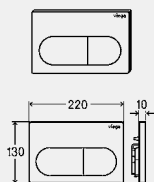

Активатор за вградено казанче Prevista Visign for Life 6

- За всички вградени казанчета Prevista
- за дълбочина на ревизионният отвор >60 мм да се поръчва отделно: удължителен комплект модел 8570.60
- Пластмаса
- Механично активиране на промиването отпред или отгоре, технология за двустепенно промиване

Компоненти

Комплект шпилки за активатор, крепежни материали

Модел 8602.1

капак	активатор	ПАК	Артикул
пластмаса в алпийско бяло	пластмаса в алпийско бяло	1	773 762
пластмаса хром-мат	пластмаса хром-мат	1	773 755
хромирана пластмаса	хромирана пластмаса	1	773 748