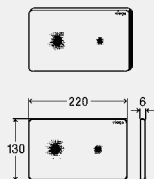

Активатор за вградено казанче Prevista Visign for More 205

sensitive, с LED подсветка

- За всички вградени казанчета Prevista
- Да се употребява само с комплект аксесоари електронен модел 8655.11
- Стъкло
- Хромирана рамка
- Безконтактно активиране на промиването, технология за двустепенно промиване, с функция Viega Hygiene+

Компоненти

Монтажна рамка, комплект шпилки за активатор, крепежни болтове

Технически характеристики

Фабрично програмирано малко промиване прилб. 3 л
Фабрично зададено количество на пълното промиване прилб. 6 л

Бележка

Електронните компоненти за активиране, е необходимо да се поръчат отделно!
Подсветката се активира при приближаване!
С възможност за настройка на хигиенично промиване, след като е използвана тоалетната в случай че не се използва активатора!
Относно функцията Viega Hygiene+: За обезпечаване на безпроблемна работа е необходимо програмирането на функцията през интервали: изкл., 24 ч, 72 ч, 168 ч, 1 ч, 12 ч. Програмираем обем на промиването: 3 л, 7,5 л.

Модел 8625.1

капак	ПАК	Артикул
стъкло полирано черно	1	774 363