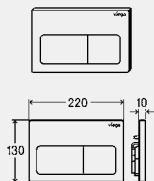

АКТИВАТОРИ ЗА ПРОМИВАНЕ VISIGN FOR LIFE

Активатор за вградено казанче Prevista Visign for Life 5

- За всички вградени казанчета Prevista
- за дълбочина на ревизионният отвор >60 мм да се поръчва отделно: удължителен комплект модел 8570.60
- Пластмаса
- Механично активиране на промиването отпред или отгоре, технология за двустепенно промиване

Компоненти

Комплект шпилки за активатор, крепежни материали

Модел 8601.1

капак	активатор	ПАК	Артикул
пластмаса в алпийско бяло	пластмаса в алпийско бяло	1	773 731
пластмаса хром-мат	пластмаса хром-мат	1	773 724
хромирана пластмаса	хромирана пластмаса	1	773 717