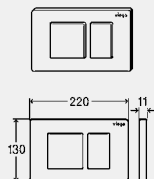

**АКТИВАТОРИ ЗА ПРОМИВАНЕ
VISIGN FOR PUBLIC**

**Активатор за вградено казанче Prevista
Visign for Public 10**

- За всички вградени казанчета Prevista
- Неръждаема стомана
- Механично активиране на промиването отпред или отгоре, технология за двустепенно промиване, може да се завинтва

Компоненти

Монтажна рамка, комплект шпилки за активатор, крепежни болтове

Модел 8630.1

капак	активатор	ПАК	Артикул	
неръждаема стомана надраскана	неръждаема стомана надраскана	1	774 349