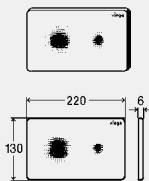

Активатор за вградено казанче Prevista

Visign for Style 25

sensitive

- За всички вградени казанчета Prevista
- Да се употребява само с комплект аксесоари електронен модел 8655.11
- Пластмаса
- Отпечатан с фосфорисцираща боя
- Безконтактно активиране на промиването, технология за двустепенно промиване, с функция Viega Hygiene+

Компоненти

Монтажна рамка, комплект шпилки за активатор, крепежни болтове

Технически характеристики

Фабрично програмирано малко промиване прилб. 3 л

Фабрично зададено количество на пълното промиване прилб. 6 л

Бележка

Електронните компоненти за активиране, е необходимо да се поръчат отделно!

Относно функцията Viega Hygiene+: За обезпечаване на безпроблемна работа е необходимо програмирането на функцията през интервали: изкл., 24 ч, 72 ч, 168 ч, 1 ч, 12 ч. Програмируем обем на промиването: 3 л, 7,5 л.

Модел 8615.1

капак	ПАК	Артикул	
пластмаса в алпийско бяло	1	774 356