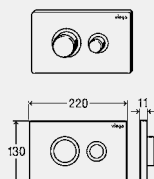

**Активатор за вградено казанче Prevista
Visign for Public 11**

- За всички вградени казанчета Prevista
- Неръждаема стомана
- Механично активиране на промиването отпред или отгоре, технология за двустепенно промиване, устойчив на вандализъм, може да се завинтва

Компоненти

Монтажна рамка, комплект шпилки за активатор, крепежни болтове

Модел 8631.1

капак	активатор	ПАК	Артикул	
неръждаема стомана надраскана	неръждаема стомана полирана	1	774 325	
неръждаема стомана бял цвет	неръждаема стомана бял цвет	1	774 332