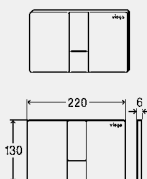

**Активатор за вградено казанче Prevista
Visign for Style 24**

- За всички вградени казанчета Prevista
- Пластмаса
- Механично активирани на промиването отпред или отгоре, технология за двустепенно промиване

Компоненти

Монтажна рамка, комплект шпилки за активатор, крепежни болтове

Модел 8614.1

капак	активатор	ПАК	Артикул
пластмаса в алпийско бяло	пластмаса в алпийско бяло	1	773 281
пластмаса хром-мат	пластмаса хром-мат	1	773 274
хромирана пластмаса	хромирана пластмаса	1	773 267
пластмаса наситено черно	пластмаса наситено черно	1	773 304
пластмаса, ефект неръждаема стомана	пластмаса, ефект неръждаема стомана	1	773 298
полирано черен акрил	пластмаса в полирано черно	1	773 311
полирано черен акрил	пластмаса, ефект неръждаема стомана	1	773 328
пластмаса, специални цветове	пластмаса, специални цветове	1	773 335¹
пластмаса, метални цветове	пластмаса, метални цветове	1	773 342¹
пластмаса, златно покритие	пластмаса, златно покритие	1	773 359²

¹ Срок за доставка: 8 седмици без доставка; Стоката не подлежи на връщане!

² Срок за доставка: 10 седмици без доставка; Стоката не подлежи на връщане!