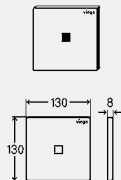

**АКТИВАТОРИ ЗА ПИСОАР
VISIGN FOR MORE**

Активатор за писоар Prevista

Visign for More 200

инфрарчервен сензор за активиране на промиването

- За система за промиване на писоар
- Пластмаса, стъкло, дърво
- Безконтактно активиране на промиването чрез инфрарчервен сензор

Компоненти

Монтажна рамка, комплект шпилки за активатор, крепежни болтове, електромагнитен клапан, трансформатор

Технически характеристики

Захранване 100–240 V AC/50–60 Hz

Бележка

Възможно допълнително окомплектоване с функцията Viega Hygiene+ самоактивиране след 1 ч, 12 ч, 24 ч, 72 ч or 168 ч ако не се ползва!

Модел 8620.2

DESIGN PLUS
powered by ISH

капак	ПАК	Артикул	
пластмаса в алпийско бяло	1	774 639	
хромирана пластмаса	1	774 622	
пластмаса, ефект неръждаема стомана	1	774 646	
стъкло полирано черно	1	774 677	
бяло стъкло	1	774 660	
дъбово дърво	1	774 653