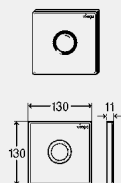

Активатор за писоар Prevista

Visign for Public 12

инфрарчервен сензор за активиране на промиването

- За система за промиване на писоар
- Неръждаема стомана
- Безконтактно активиране на промиването чрез инфрарчервен сензор, устойчив на вандализъм

Компоненти

Монтажна рамка, комплект шпилки за активатор, крепежни болтове, електромагнитен клапан, трансформатор

Технически характеристики

Захранване 230 V/50 Hz

Бележка

Възможно допълнително окомплектоване с функцията Viega Hygiene+ самоактивиране след 1 ч, 12 ч, 24 ч, 72 ч or 168 ч ако не се ползва!

Модел 8635.2

капак	ПАК	Артикул	
неръждаема стомана надраскана	1	774 684	
неръждаема стомана бял цвят	1	774 691