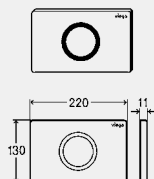

**Компоненти**

Монтажна рамка, комплект шпилки за активатор, крепежни болтове

**Модел 8631.1**

капак	активатор	ПАК	Артикул	
неръждаема стомана надраскана	неръждаема стомана полирана	1	774 325	
неръждаема стомана бял цвет	неръждаема стомана бял цвет	1	774 332	