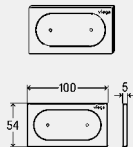

**АКТИВАТОРИ ЗА ПРОМИВАНЕ
ДИСТАНЦИОННИ АКТИВАТОРИ**

**Дистанционен активатор за промиването Prevista
Visign for Style 23
електронен**

- За всички вградени казанчета Prevista
- Да се употребява само с комплект аксесоари електронен модел 8655.11
- Използвай с монтажен комплект модел 8640.14
- Пластмаса
- Електронно активиране на промиването, технология за двустепенно промиване, с функция Viega Hygiene+

Компоненти

Монтажна рамка

Технически характеристики

Фабрично програмирано малко промиване прилб. 3 л

Фабрично зададено количество на пълното промиване прилб. 6 л

Бележка

Електронните компоненти за активиране, е необходимо да се поръчат отделно!

Подходящ за монтаж в мебели!

Относно функцията Viega Hygiene+: За обезпечаване на безпроблемна работа е необходимо програмирането на функцията през интервали: изкл., 24 ч, 72 ч, 168 ч, 1 ч, 12 ч. Програмируем обем на промиването: 3 л, 7,5 л.

Модел 8640.1

капак	активатор	ПАК	Артикул		
пластмаса в алпийско бяло	пластмаса в алпийско бяло	1	773 083		
хромирана пластмаса	хромирана пластмаса	1	773 076