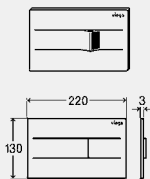

**Активатор за вградено казанче Prevista
Visign for More 201
електронен**

- За всички вградени казанчета Prevista
- Да се употребява само с комплект аксесоари електронен модел 8655.11
- Доставя се допълнително монтажна рамка Prevista за тоалетна с LED подсветка модел 8650.1
- Неръждаема стомана
- Електронно активиране на промиването отпред или отгоре, технология за двустепенно промиване, с функция ViEGA Hygiene+

Компоненти

Монтажна рамка, комплект шпилки за активатор, крепежни болтове

Технически характеристики

Фабрично програмирано малко промиване припл. 3 л
Фабрично зададено количество на пълното промиване припл. 6 л

Бележка

Електронните компоненти за активиране, е необходимо да се поръчат отделно!
Относно функцията ViEGA Hygiene+: За обезпечаване на безпроблемна работа е необходимо програмирането на функцията през интервали: изкл., 24 ч, 72 ч, 168 ч, 1 ч, 12 ч. Програмируем обем на промиването: 3 л, 7,5 л.

Модел 8621.1

капак	активатор	ПАК	Артикул
неръждаема стомана надраскана	неръждаема стомана надраскана	1	773 526
неръждаема стомана антрацит	неръждаема стомана антрацит	1	773 519
неръждаема стомана бял цвят	неръждаема стомана бял цвят	1	773 502
неръждаема стомана в специален цвят	неръждаема стомана в специален цвят	1	773 533¹
неръждаема стомана, метален цвят	неръждаема стомана, метален цвят	1	773 540¹
неръждаема стомана със златно покритие	неръждаема стомана със златно покритие	1	773 557²

¹ Срок за доставка: 8 седмици без доставка; Стоката не подлежи на връщане!

² Срок за доставка: 10 седмици без доставка; Стоката не подлежи на връщане!