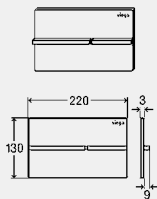

Активатор за вградено казанче Prevista Visign for More 204

електронен

- За всички вградени казанчета Prevista
- Да се употребява само с комплект аксесоари електронен модел 8655.11
- Доставка се допълнително монтажна рамка Prevista за тоалетна с LED подсветка модел 8650.1
- Неръждаема стомана
- Електронно активиране на промиването отпред или отгоре, технология за двустепенно промиване, с функция Viega Hygiene+

Компоненти

Монтажна рамка, комплект шпилки за активатор, крепежни болтове

Технически характеристики

Фабрично програмирано малко промиване прилб. 3 л
Фабрично зададено количество на пълното промиване прилб. 6 л

Бележка

Електронните компоненти за активиране, е необходимо да се поръчат отделно!
Относно функцията Viega Hygiene+: За обезпечаване на безпроблемна работа е необходимо програмирането на функцията през интервали: изкл., 24 ч, 72 ч, 168 ч, 1 ч, 12 ч. Програмираем обем на промиването: 3 л, 7,5 л.

Модел 8624.1

капак	активатор	ПАК	Артикул
неръждаема стомана надраскана	матиран метал	1	773 663
неръждаема стомана антрацит	метал, цвят антрацит	1	773 656
хромирана неръждаема стомана	хромирана неръждаема стомана	1	773 649
неръждаема стомана антрацит	матиран метал	1	773 670
неръждаема стомана в специален цвят	метални, специални цветове	1	773 687¹
неръждаема стомана, метален цвят	метал, метален цвят	1	773 694¹
неръждаема стомана със златно покритие	метал със златно покритие	1	773 700²

¹) Срок за доставка: 8 седмици без доставка; Стоката не подлежи на връщане!

²) Срок за доставка: 10 седмици без доставка; Стоката не подлежи на връщане!