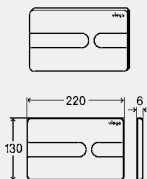

**Активатор за вградено казанче Prevista
Visign for Style 23**

- Пластмаса
- Механично активирани на промиването отпред или отгоре, технология за двустепенно промиване

Компоненти

Монтажна рамка, комплект шпилки за активатор, крепежни болтове

Модел 8613.1

капак	активатор	ПАК	Артикул
пластмаса в алпийско бяло	пластмаса в алпийско бяло	1	773 151
пластмаса хром-мат	пластмаса хром-мат	1	773 069
хромирана пластмаса	хромирана пластмаса	1	773 052
пластмаса наситено черно	пластмаса наситено черно	1	773 175
пластмаса, ефект неръждаема стомана	пластмаса, ефект неръждаема стомана	1	773 168
полирано черен акрил	пластмаса в полирано черно	1	773 199
полирано черен акрил	пластмаса, ефект неръждаема стомана	1	773 182
пластмаса, специални цветове	пластмаса, специални цветове	1	773 205¹
пластмаса, метални цветове	пластмаса, метални цветове	1	773 212¹
пластмаса, златно покритие	пластмаса, златно покритие	1	773 229²

¹ Срок за доставка: 8 седмици без доставка; Стоката не подлежи на връщане!

² Срок за доставка: 10 седмици без доставка; Стоката не подлежи на връщане!