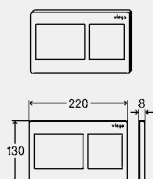

**Активатор за вградено казанче Prevista
Visign for Style 21**

- Пластмаса
- Механично активирани на промиването отпред или отгоре, технология за двустепенно промиване

Компоненти

Монтажна рамка, комплект шпилки за активатор, крепежни болтове

Модел 8611.1

капак	активатор	ПАК	Артикул
пластмаса в алпийско бяло	пластмаса в алпийско бяло	1	773 250
пластмаса хром-мат	пластмаса хром-мат	1	773 243
хромирана пластмаса	хромирана пластмаса	1	773 236