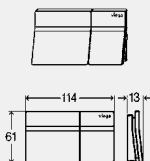

**Дистанционен активатор за промиването Prevista
Visign for More 200
електронен**

- За всички вградени казанчета Prevista
- Да се употребява само с комплект аксесоари електронен модел 8655.11
- Използвай с монтажен комплект модел 8640.14
- Стъкло
- Електронно активиране на промиването, технология за двустепенно промиване, с функция Viega Hygiene+

Компоненти

Монтажна рамка

Технически характеристики

Фабрично програмирано малко промиване прилб. 3 л

Фабрично зададено количество на пълното промиване прилб. 6 л

Бележка

Електронните компоненти за активиране, е необходимо да се поръчат отделно!

Подходящ за монтаж в мебели!

Относно функцията Viega Hygiene+: За обезпечаване на безпроблемна работа е необходимо програмирането на функцията през интервали: изкл., 24 ч, 72 ч, 168 ч, 1 ч, 12 ч. Програмируем обем на промиването: 3 л, 7,5 л.