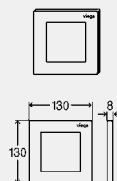

Активатор за писоар Prevista Vision for Style 21

- За система за промиване на писоар
- Пластмаса
- Механично активиране на промиването отпред

Компоненти

Монтажна рамка, комплект шпилки за активатор, крепежни болтове, промивен клапан

Модел 8611.2

капак	активатор	ПАК	Артикул
пластмаса в алпийско бяло	пластмаса в алпийско бяло	1	774 523
пластмаса хром-мат	пластмаса хром-мат	1	774 516
хромирана пластмаса	хромирана пластмаса	1	774 509