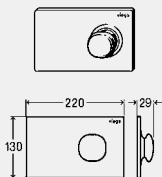

**Активатор за вградено казанче Prevista
Visign for More 202
електронен, с LED подсветка**

- За всички вградени казанчета Prevista
- Да се употребява само с комплект аксесоари електронен модел 8655.11
- Цинкова отливка
- Електронно активиране на промиването отпред или отгоре, технология за двустепенно промиване, с функция ViEGA Hygiene+

Компоненти

Монтажна рамка, комплект шпилки за активатор, крепежни болтове

Технически характеристики

Фабрично програмирано малко промиване припл. 3 л
Фабрично зададено количество на пълното промиване припл. 6 л

Бележка

Електронните компоненти за активиране, е необходимо да се поръчат отделно!
Относно функцията ViEGA Hygiene+: За обезпечаване на безпроблемна работа е необходимо програмирането на функцията през интервали: изкл., 24 ч, 72 ч, 168 ч, 1 ч, 12 ч. Програмируем обем на промиването: 3 л, 7,5 л.

Модел 8622.1

капак	активатор	ПАК	Артикул
метал бял цвят	метал бял цвят	1	773 458
метал бял цвят	хромиран метал	1	773 465
метални, специални цветове	метални, специални цветове	1	773 472¹
метал, метален цвят	метал, метален цвят	1	773 489¹
метал със златно покритие	метал със златно покритие	1	773 496²

¹ Срок за доставка: 8 седмици без доставка; Стоката не подлежи на връщане!

² Срок за доставка: 10 седмици без доставка; Стоката не подлежи на връщане!