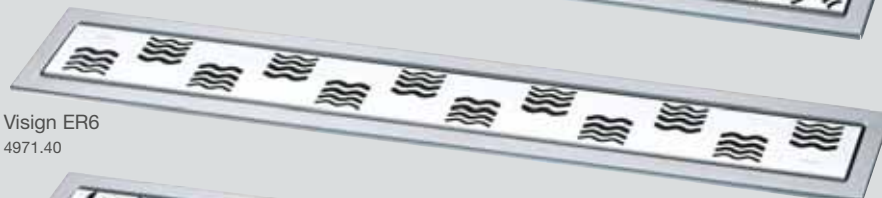

Visign ER5
4971.30