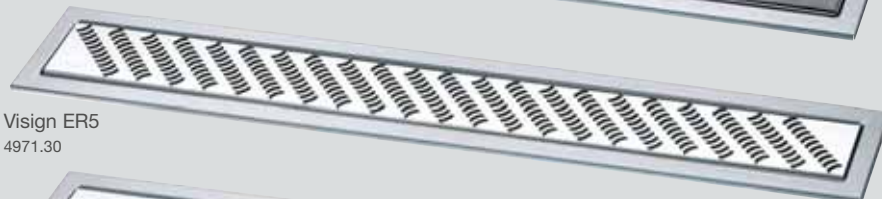

Visign ER4*
4971.20