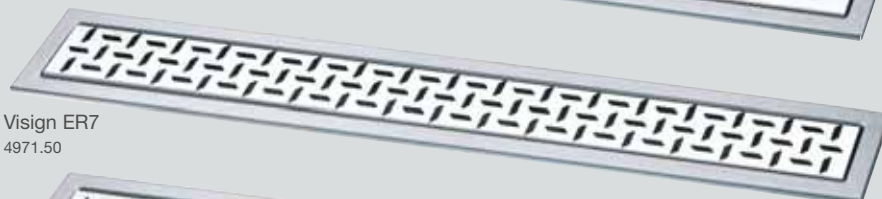

Visign ER6
4971.40