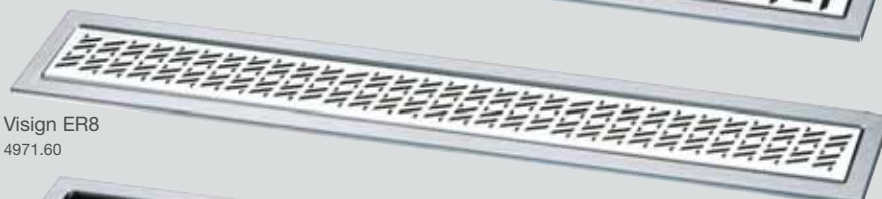

Visign ER7
4971.50