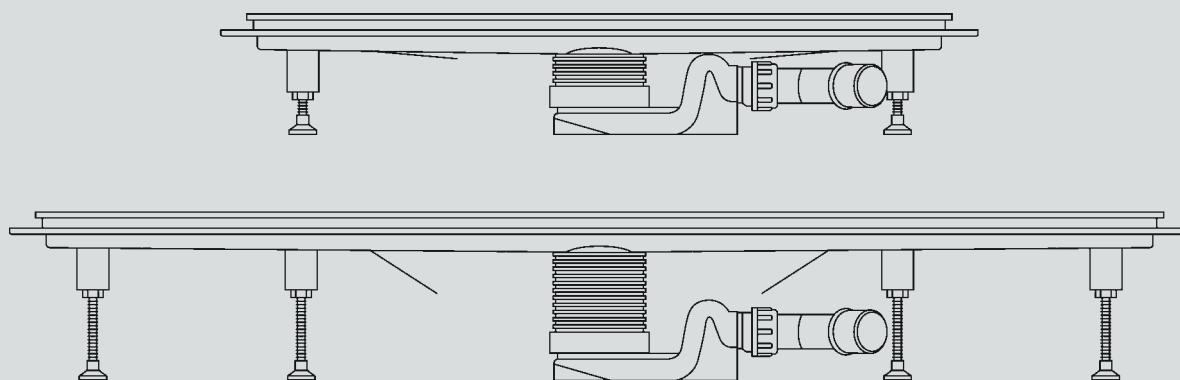

Grăție înălțimii lor de construcție variabile de la 90 până la 150 mm, rigolele de duș Visign de la Viega sunt adecvate de asemenea pentru lucrările de renovare sau de asanare.