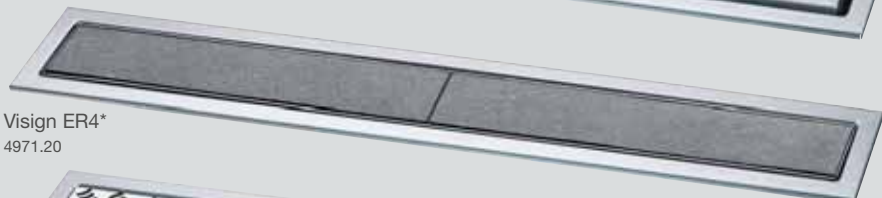

Visign ER3
4971.10