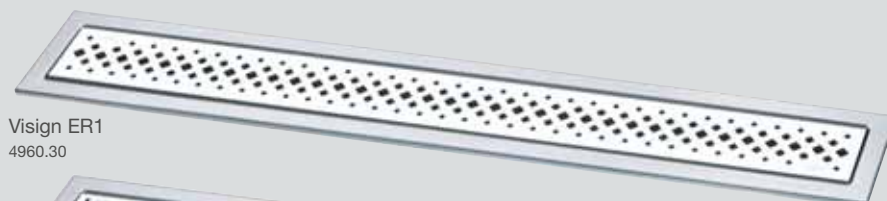

Rigole de duș Visign

Proiectare și funcționalitate în linie ideală. Rigolele de duș Visign sunt disponibile cu design-uri noi diferite cu deschideri, materiale și optică diferite. Randamentele deosebite de scurgere transformă rigolele de duș în elemente atemporale ale băilor moderne.