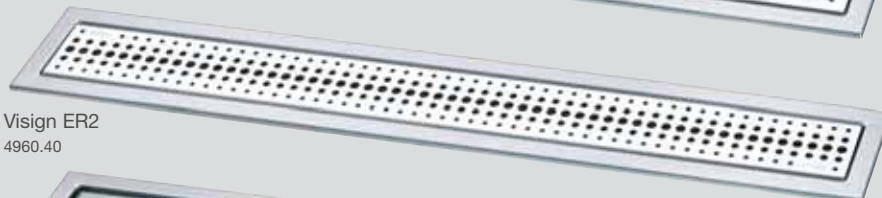

Visign ER1
4960.30