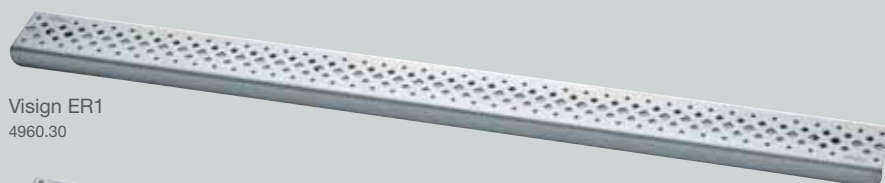

Visign grotelės Advantix dušo latakams

Forma ir funkcija vienoje tiesėje. Visign grotelės Advantix dušo latakams galima pasirinkti iš devynių skirtingo dizaino variantų su skirtingomis įlajų angomis, medžiagomis ir išvaizda. Dėl išskirtinio vandens pralaidumo dušo latakai tapo neatsiejama modernaus vonios kambario dalimi.

*Individualiai pritaikomos įdedamos plytelės

Kiti gaminiai pateikti kataloge.