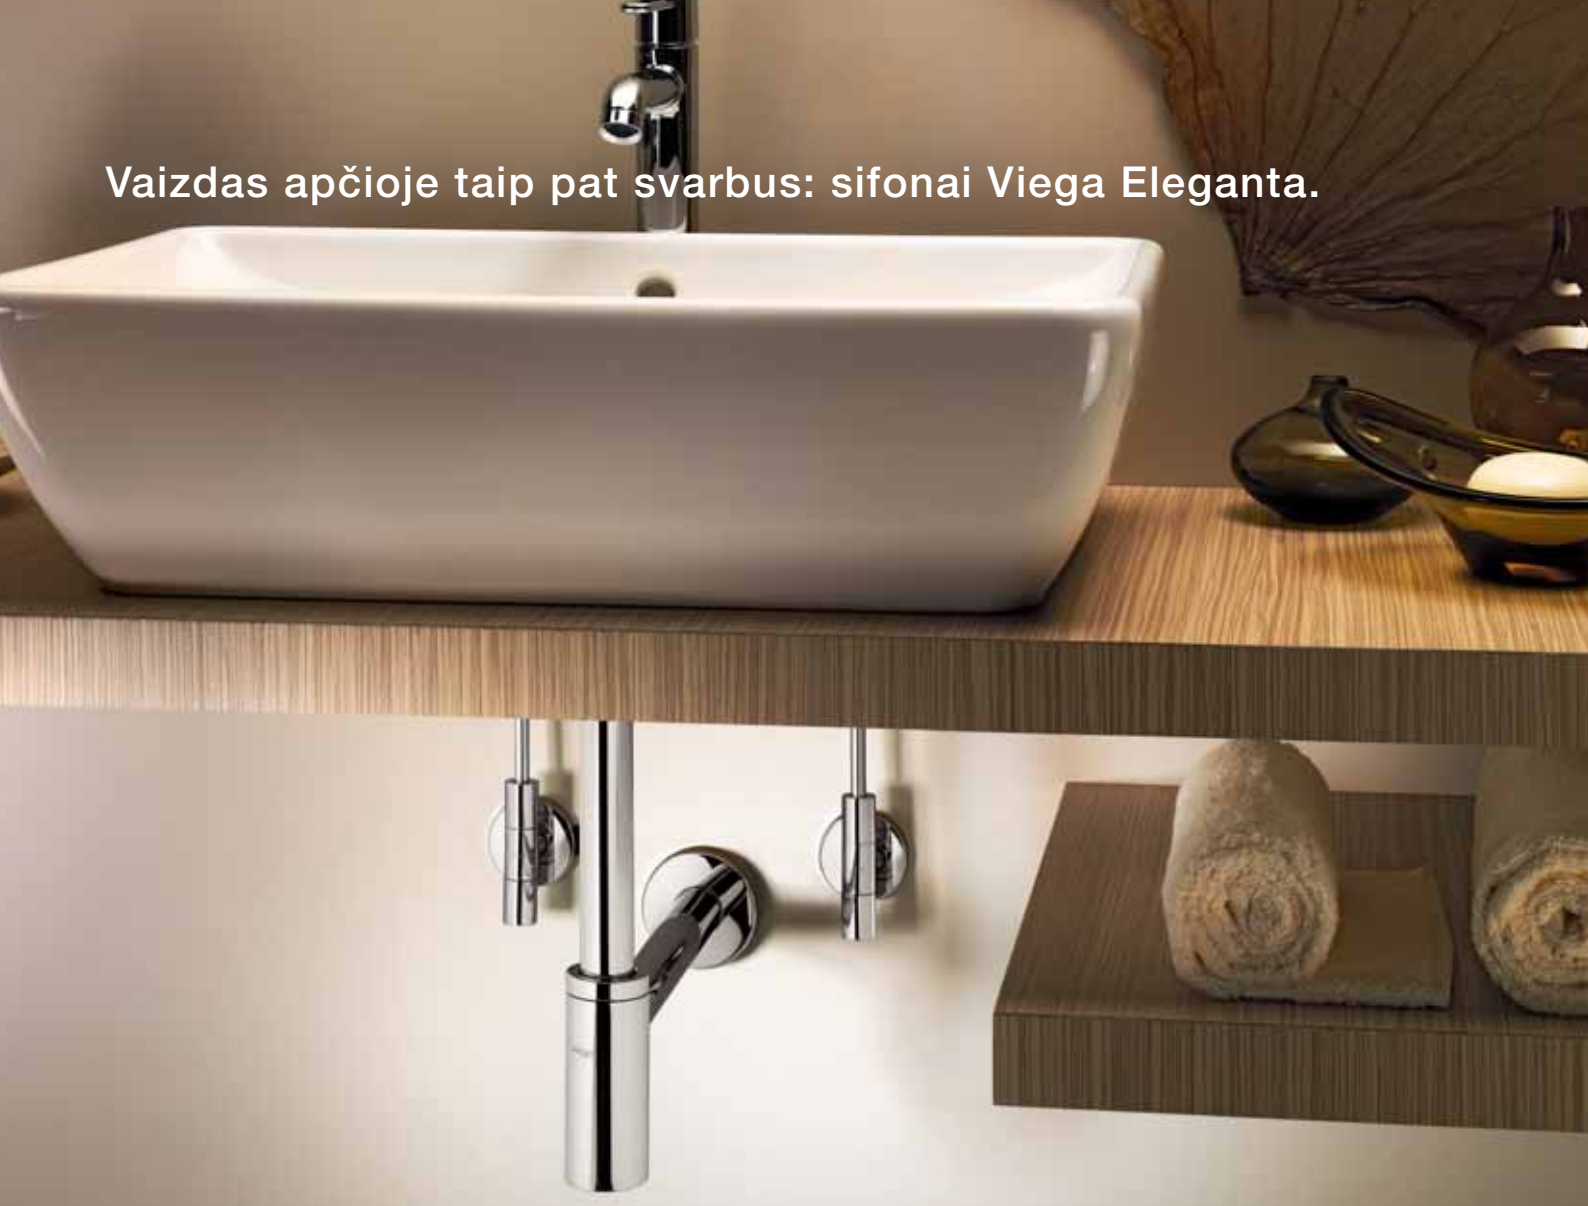

Vaizdas apčioje taip pat svarbus: sifonai Viega Eleganta.

Apie eleganciją pagalvota iš tiesų: Visign praustuvų sifonai
Šiandien inovatyvių technologijų nebereikia maskuoti. Sifonai Eleganta – tai užtikrintas patvirtinimas, kad praustuvo bendras vaizdas negali būti nesvarbus. Sifonai sujungia nepriekaištingą kokybę su stulbinamos technikos ir aukštais dizaino reikalavimais. Eleganta 1 patrauks jūsų dėmesį harmoningomis linijomis, Eleganta 2 – žaismingomis kūgio formomis, o Eleganta 3 jus sužavės natūraliu plastiškumu. Kiekvienu atveju siūlomas modelių pasirinkimas, galintis įgyvendinti jūsų šiuolaikinio vonios kambario įrengimo viziją.