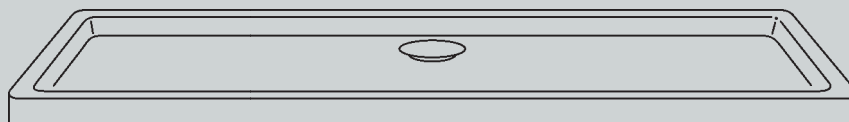

1 Rotaplex Trio F: pripildymo ir nutekėjimo sistemos detalės.

Multiplex Trio E: armatūra voniai visiškai automatiškai pripildyti, sujungiama su visomis Viega pripildymo, nutekėjimo ir persipylimo sistemos detalėmis; tiekama nuo 2010 m. sausio mėn.

2

Dušas naujiems potyriams:
Viega dušo padėklų sifonai.

Sveikata tarp savo keturių sienų

Modernios technologijos paverčia vonios kambarį sveikatos oazę. Patogūs masažiniai dušai ir XXL dydžio dušo galvutės leidžia jums pajauti naujus potyrius, o vanduo ant jūsų odos krinta kaip šilti vasaros lietaus lašai. Tai atgaiva jūsų kūnui, tai iššūkis technologijoms. Tinkamam išbėgančio vandens kiekiui nuvedimui, dušo sifonas turi atitikti padidinto pralaidumo reikalavimus.