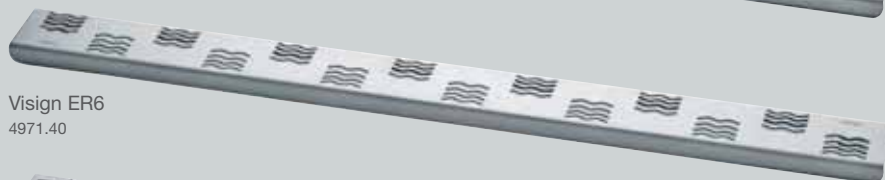

Kampinis trapas Visign EA1
4972.30

Kampinis trapas Visign EA3
4974.10

Kampinis trapas Visign EA11
4973.30

Kampinis trapas Visign EA13
4975.10

Grotelės Visign RS2
4928.2

Grotelės Visign RS5
4976.20

Grotelės Visign RS15
4976.40

Grotelės Visign RS12
4962.2

Visign ER1
4960.30

Visign ER2
4960.40

Visign ER3
4971.10

Visign ER4*
4971.20

Visign ER5
4971.30

Visign ER6
4971.40

Visign ER7
4971.50

Visign ER8
4971.60

Visign ER9
4971.90

Visign grotelės Advantix dušo latakams

Forma ir funkcija vienoje tiesėje. Visign grotelės Advantix dušo latakams galima pasirinkti iš devynių skirtingo dizaino variantų su skirtingomis įlajų angomis, medžiagomis ir išvaizda. Dėl išskirtinio vandens pralaidumo dušo latakai tapo neatsiejama modernaus vonios kambario dalimi.