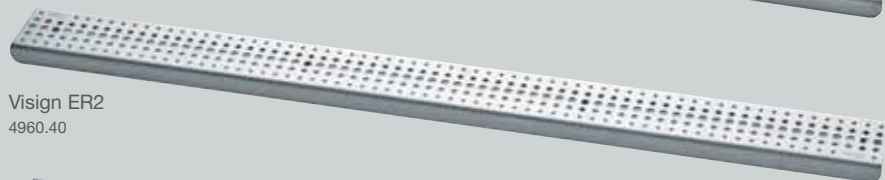

Kampinis trapas Visign EA1
4972.30

Kampinis trapas Visign EA3
4974.10

Kampinis trapas Visign EA11
4973.30

Kampinis trapas Visign EA13
4975.10

Grotelės Visign RS2
4928.2

Grotelės Visign RS5
4976.20

Grotelės Visign RS15
4976.40

Grotelės Visign RS12
4962.2

Visign ER1
4960.30

Visign ER2
4960.40

Visign ER3
4971.10

Visign ER4*
4971.20

Visign ER5
4971.30

Visign ER6
4971.40

Visign ER7
4971.50