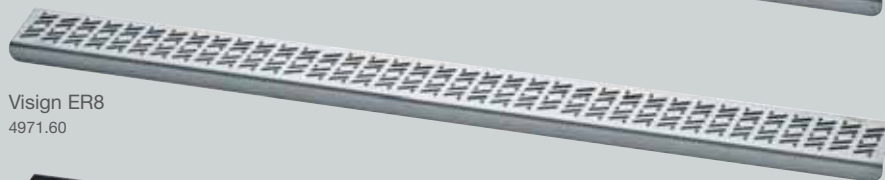

Kampinis trapas Visign EA1
4972.30

Kampinis trapas Visign EA3
4974.10

Kampinis trapas Visign EA11
4973.30

Kampinis trapas Visign EA13
4975.10

Grotelės Visign RS2
4928.2

Grotelės Visign RS5
4976.20

Grotelės Visign RS15
4976.40

Grotelės Visign RS12
4962.2

Visign ER1
4960.30

Visign ER2
4960.40

Visign ER3
4971.10

Visign ER4*
4971.20

Visign ER5
4971.30

Visign ER6
4971.40

Visign ER7
4971.50

Visign ER8
4971.60

Visign ER9
4971.90

Visign grotelės Advantix dušo latakams

Forma ir funkcija vienoje tiesėje. Visign grotelės Advantix dušo latakams galima pasirinkti iš devynių skirtingo dizaino variantų su skirtingomis įlajų angomis, medžiagomis ir išvaizda. Dėl išskirtinio vandens pralaidumo dušo latakai tapo neatsiejama modernaus vonios kambario dalimi.