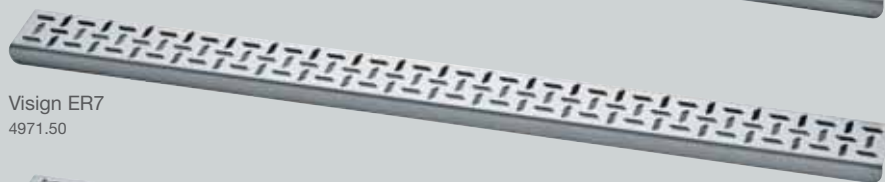

Kampinis trapas Visign EA1
4972.30

Kampinis trapas Visign EA3
4974.10

Kampinis trapas Visign EA11
4973.30

Kampinis trapas Visign EA13
4975.10

Grotelės Visign RS2
4928.2

Grotelės Visign RS5
4976.20

Grotelės Visign RS15
4976.40

Grotelės Visign RS12
4962.2

Visign ER1
4960.30

Visign ER2
4960.40

Visign ER3
4971.10

Visign ER4*
4971.20

Visign ER5
4971.30

Visign ER6
4971.40

Visign ER7
4971.50

Visign ER8
4971.60

Visign ER9
4971.90

Visign grotelės Advantix dušo latakams

Forma ir funkcija vienoje tiesėje. Visign grotelės Advantix dušo latakams galima pasirinkti iš devynių skirtingo dizaino variantų su skirtingomis įlajų angomis, medžiagomis ir išvaizda. Dėl išskirtinio vandens pralaidumo dušo latakai tapo neatsiejama modernaus vonios kambario dalimi.