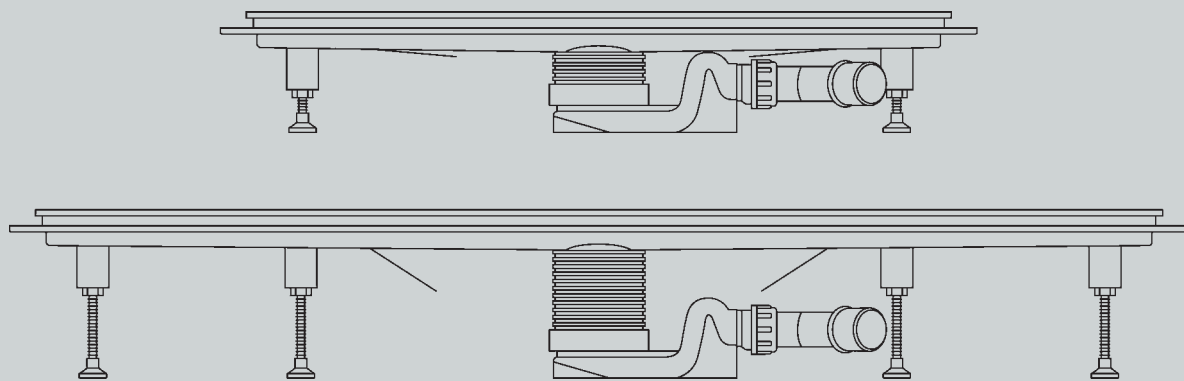

Ypatingas komfortas Jūsų kojoms:
Viega dušo latakai vienodo aukščio grindims.

reddot design award
winner 2007

product
design
award
2007

DESIGNPREIS
2007
NOMINIERT

Ištisinė kokybės tiesė

Laikai, kuomet dušo padėklo formos ir padėties nustatymas vonios kambaryje buvo privalus, praėjo. Viega Advantix dušo latakai suteikia Jums daugiau laisvės individualiai įrengiant vonios kambarį. Su priderintomis, daug kartų puikiai įvertintomis Visign gaminių linijos latakų grotelėmis iš aukštos kokybės medžiagų, pvz. stiklo, latakai yra daugiau nei tik šlapios ir sausos zonų vonios kambaryje atskyrimo vieta. Jie yra optinio išskirtinumo elementai, pasižymintys patikimomis savybėmis net ir tada, kai pvz., reikia surinkti didelį nutekančio vandens kiekį.