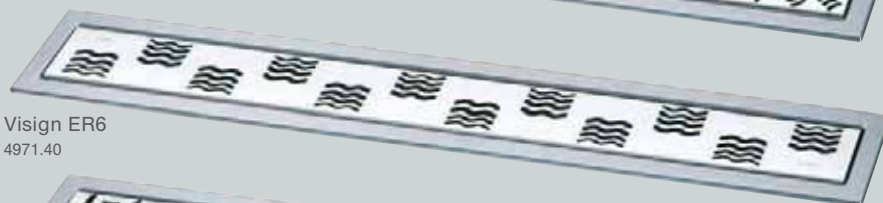

Σχάρα Visign RS12
4962.2

Visign ER1
4960.30

Visign ER2
4960.40

Visign ER3
4971.10

Visign ER4*
4971.20

Visign ER5
4971.30

Visign ER6
4971.40

Visign ER7
4971.50

Visign ER8
4971.60

Visign ER9
4971.90

Σιφώνια ντουζιέρων Visign

Διαμόρφωση και λειτουργία στη τέλεια γραμμή. Τα σιφώνια ντουζιέρων Visign κυκλοφορούν σε νέα διαφορετικά σχέδια με διαφορετικά ανοίγματα, υλικά και εμφάνιση.