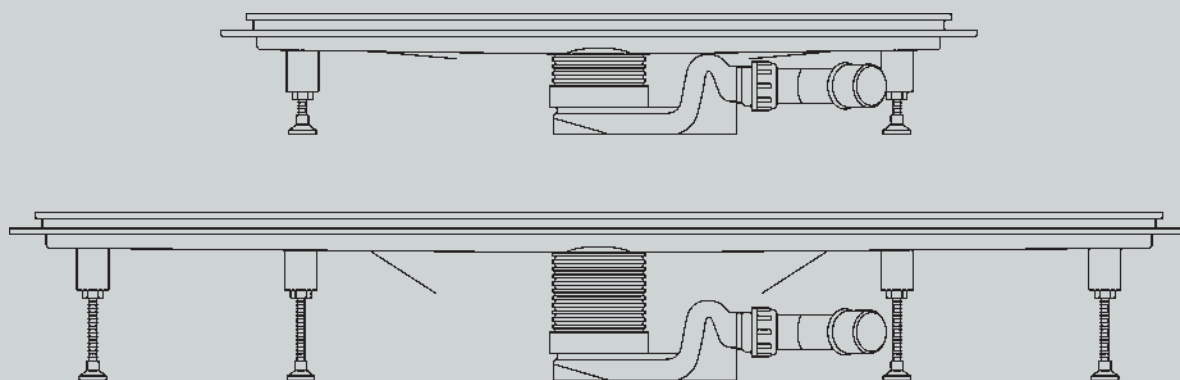

Σχάρες ντουζιέρας της Viega που εφάπτονται στο πάτωμα.
Μία μοναδική αίσθηση για τα πόδια σας.

reddot design award
winner 2007

product
design
award
2007

DESIGNPREIS
2007
NOMINIERT

Ποιότητα σε όλη τη σειρά

Έχει περάσει πια ο καιρός, όπου η υποδοχή της ντουζιέρας καθόριζε τη μορφή και η θέση του λουτρού. Τα σιφώνια ντουζιέρας που έχουν αποσπάσει πολλά βραβεία Design σας δίνουν τη δυνατότητα να διαμορφώσετε το μπάνιο σας σύμφωνα με τις επιθυμίες σας. Με εξαιρετικής ποιότητας υλικά, όπως π.χ. το γυαλί, τα σιφώνια παύουν να παίζουν το ψυχρό ρόλο του διαχωρισμού μεταξύ υγρών και στεγνών ζωνών. Αποτελούν μία οπτική πανδαισία, η οποία διαθέτει και χαρακτηριστικά ασφάλειας και αξιοπιστίας, σε περίπτωση π.χ. πτώσης μεγάλων ποσοτήτων νερού.