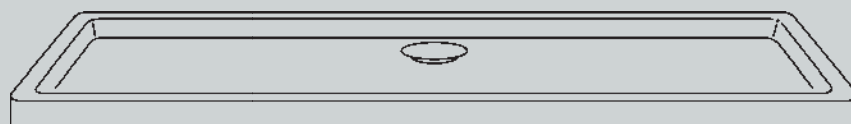

reddot design award
winner 2006

2007

DESIGNPREIS
2008
NOMINIERT

Τρία σε ένα – Βαλβίδες μπανιέρων Visign με ενσωματωμένη παροχή νερού

Τα μοντέρνα μπάνια Design χαρακτηρίζονται από το γεγονός ότι αποφασιστικό ρόλο παίζει η εμφάνιση. Γραφικές μορφές, καθαρές δομές. Cool υλικά, τολμηρές ιδέες. Οτιδήποτε δεν εξυπηρετεί την αισθητική, αφαιρείται – για παράδειγμα οι μπαταρίες. Αντί αυτών χρησιμοποιούνται πολυλειτουργικά σετ εξοπλισμού, τα οποία ελέγχουν στη μπανιέρα την τροφοδοσία, στην απορροή και στην υπερχειλίση. Από το αφαιρετικό Design των επίπεδων βαλβίδων μπανιέρων Visign δεν μπορεί να φανεί το μέγεθος της τεχνολογίας που παρέχουν. Οι μπαταρίες με ενσωματωμένη παροχή νερού, γεμίζουν μία μπανιέρα σε λίγα μόλις λεπτά με μία απαλή ροή νερού, την οποία δεν θα μπορούσε να σχεδιάσει καλύτερου οι σχεδιαστής της.

**Βαλβίδες Viega για βάση ντουζιέρας.
Εδώ το ντους είναι μία εμπειρία.**

SPA σε τέσσερις τοίχους

Η μοντέρνα τεχνολογία μετατρέπει τα μπάνια σε οάσεις SPA. Άνετες ντουζιέρες και κεφαλές ντουζιέρων XXL, μετατρέπουν το ντους σε μία πρωτόγνωρη εμπειρία και κάνουν το νερό να πέφτει όπως μια ζεστή καλοκαιρινή βροχή. Μία πράξη αγάπης για το σώμα, μία πρόκληση για την τεχνολογία. Η βαλβίδα ντουζιέρας πρέπει να ανταποκρίνεται σε εξαιρετικά υψηλές απαιτήσεις, έτσι ώστε να αποχετεύει τις κατάλληλες ποσότητες νερού.