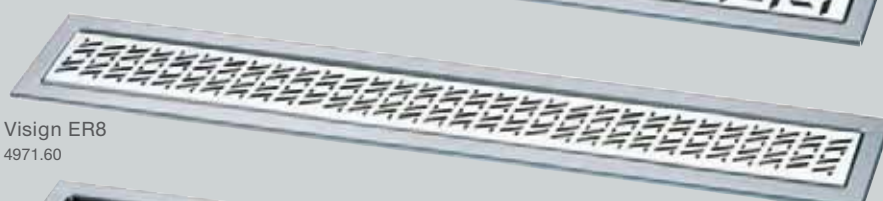

Σχάρα Visign RS12
4962.2

Visign ER1
4960.30

Visign ER2
4960.40

Visign ER3
4971.10

Visign ER4*
4971.20

Visign ER5
4971.30

Visign ER6
4971.40

Visign ER7
4971.50

Visign ER8
4971.60

Visign ER9
4971.90

Σιφώνια ντουζιέρων Visign

Διαμόρφωση και λειτουργία στη τέλεια γραμμή. Τα σιφώνια ντουζιέρων Visign κυκλοφορούν σε νέα διαφορετικά σχέδια με διαφορετικά ανοίγματα, υλικά και εμφάνιση.