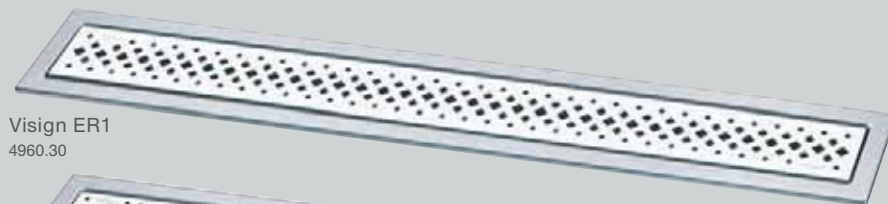

Σιφώνια ντουζιέρων Visign

Διαμόρφωση και λειτουργία στη τέλεια γραμμή. Τα σιφώνια ντουζιέρων Visign κυκλοφορούν σε νέα διαφορετικά σχέδια με διαφορετικά ανοίγματα, υλικά και εμφάνιση.

Η εξαιρετική απόδοση απορροής, κάνει τα σιφώνια ντουζιέρων διαχρονικό στοιχείο στα μοντέρνα μπάνια.

*υποδοχή πλακιδίου