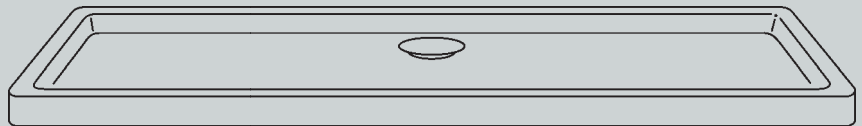

reddot design award
winner 2006

DESIGN PLUS

新式浴缸出水：水从浴缸底部悄悄流进

Multiplex Trio F (1) 与 Rotaplex Trio F 让您享受特殊的沐浴体验：水从浴缸底部悄悄流进，非常卫生，并且水流在出水周围不断放出灿烂流星。

真正创新：

Multiplex Trio E 浴缸全自动出水 (2)

浴缸出水也能如此舒适方便。新型 Multiplex Trio E，采用电子控制技术，让您仅用单一控件即能同时控制水温、出水速度和出水高度。轻敲一下开关即开始出水；灯环显示温度和出水速度。出水能够自动停止，因为集成记忆功能可以储存您个人的设置。使您在出水时不必时刻惦记着浴缸。论功能或设计，它都绝对是一个亮点。

Multiplex Trio F: 直径52 mm 浴缸排水口的出水、排水和溢流配件。

Multiplex Trio E:
浴缸全自动注水配件
可与 Viega 出水、排
水和溢流配件组合使
用，并可随意放置在
浴缸沿或墙上。

Viega 淋浴盆排水
享受淋浴

家庭浴室健康疗养

现代技术将浴室化为疗养身心的桃花源。瀑布式淋浴和大型花洒喷头让沐浴成为一种美妙的享受。水流如同夏季温雨，缓缓从肌肤滑落。使人身心得以放松，精神爽快。这在技术上是一种挑战。因为出水量太大，淋浴盆排水装置必须发出最高功效。