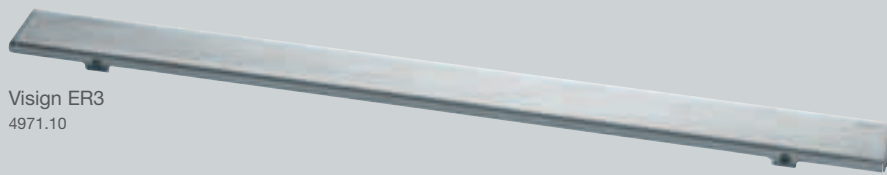

Visign ER2
4960.40