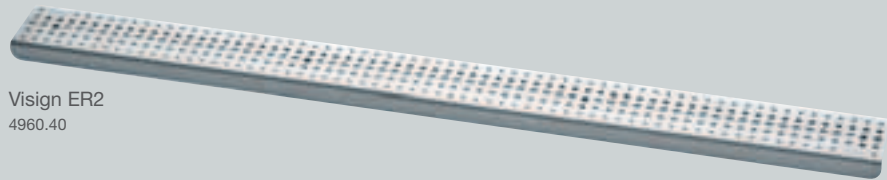

Visign ER1
4960.30