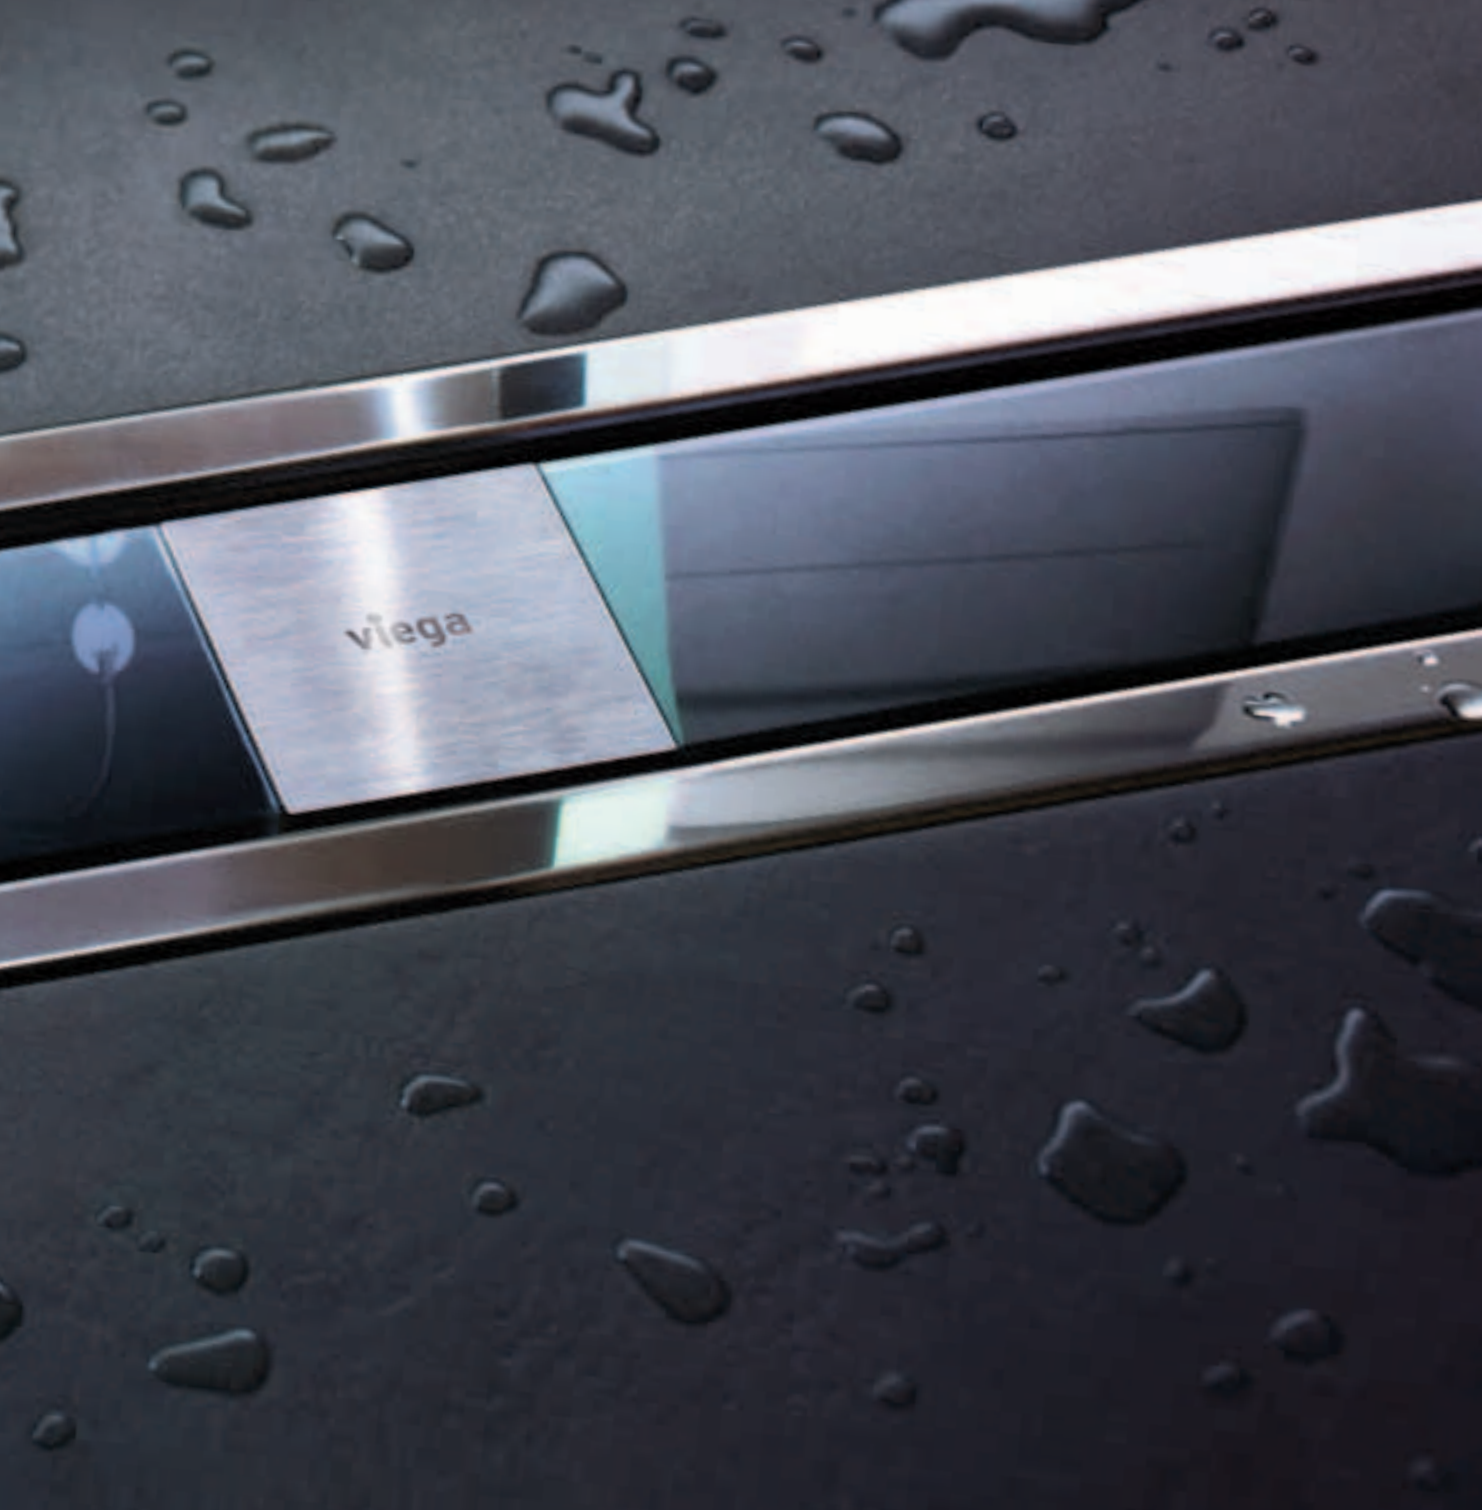

由于 Viega 的 Advantix 淋浴间排水槽安装高度较低，最低仅为 90 mm，所以特别适合翻新和修缮工作。