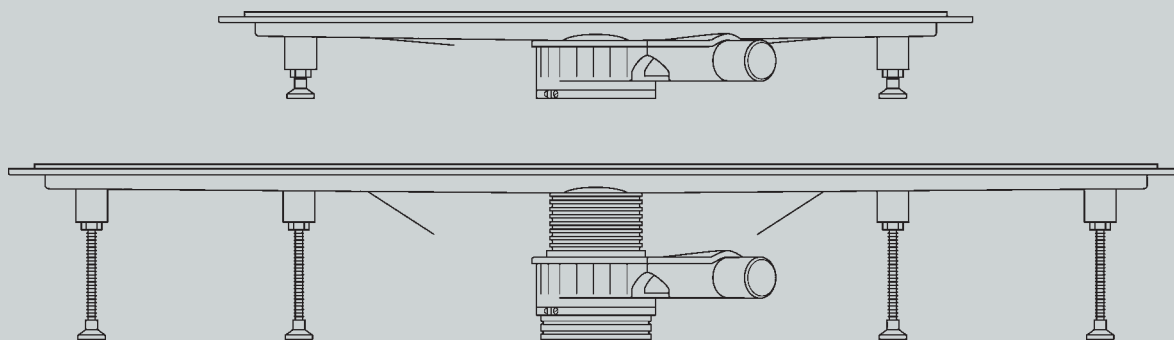

由于 Viega 的 Advantix 淋浴间排水槽安装高度较低，最低仅为 90 mm，所以特别适合翻新和修缮工作。