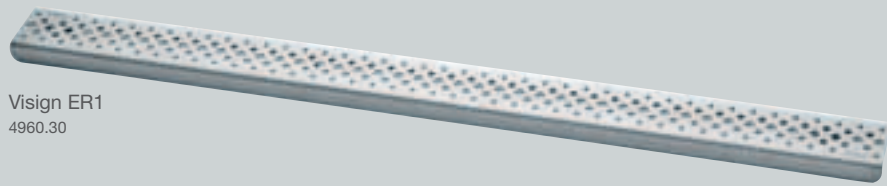

Advantix 淋浴间排水槽的 Visign 格栅

理念与功能协调一致。Advantix 淋浴间排水槽的 Visign 格栅拥有不同设计，不同样式的排水穿孔与不同的材料构成多种外观。出色的排水能力使淋浴间排水槽成为现代浴室的经典之作。