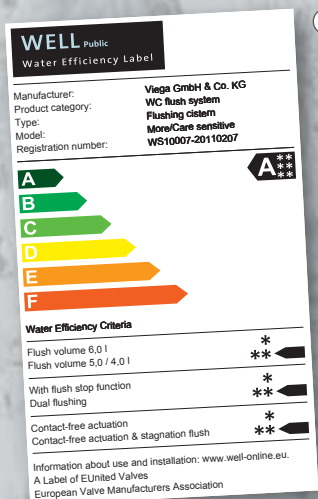

Material robust, igienă perfectă

Complet din inox, cu finisaj mat sau lăcuite alb, modelele liniei Viega Visign for Public sunt extrem de rezistente și fac față cu brio tuturor provocărilor inerente din spațiile sanitare publice (Fig. 2). Frecvenței crescute de acționare i se opune o funcționalitate nelimitată. Suprafața netedă facilitează curățarea și astfel oferă condiții optime de igienă. Desigur, plăcile de acționare din seria Visign for Public sunt compatibile cu toate rezervoarele de spălare Viega.

WELL: Angajament pentru cea mai importantă resursă a noastră

Water Efficiency Label – pe scurt WELL – reprezintă sistemul de clasificare a produselor din industria europeană a armăturilor sanitare. După un sistem bine articulat pe bază de puncte, resp. stele, acesta îi oferă utilizatorului un sprijin inteligibil în orientare la achiziționarea de armături, sisteme de spălare sau accesorii. Cu cât mai multe stele apar pe etichetă, cu atât este mai înaltă clasa de eficiență și simultan economia de apă. Armăturile din domeniul comercial-public sunt supuse unor cerințe de igienă cu exigență sporită decât cele din domeniul privat. O exploatare rațională a celei mai importante resurse a constituit întotdeauna pentru Viega unul dintre cele mai importante criterii în dezvoltarea produselor.