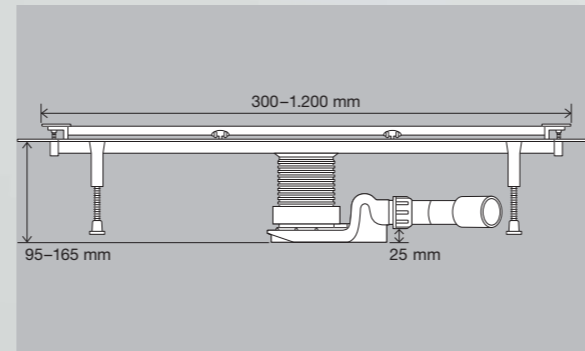

Privlačna in preprosta oblika

Precizno oblikovan nastavek rešetke iz nerjavnega jekla se izvrstno prilega poljubni obliki keramičnih ploščic. Dodatne oblikovne različice so na voljo z uporabo zaključnih letev za keramične ploščice v sijajni ali mat izvedbi. Zahvaljujoč svoji zasnovi je Advantix Vario že prejel več oblikovalskih nagrad.

Preprosto skladiščenje

Advantix Vario omogoča, da je prava dolžina vedno na zalogi. Izdelava po naročilu je preteklost. Za vse rešitve le en osnovni del in dve različici rešetke, kar bistveno poenostavi logistiko. Univerzalna tuš kanaleta zahteva le malo prostora, kar pomeni, da za skladiščenje ne potrebujete veliko prostora.

Po višini nastavljiva rešetka

S pomočjo nastavljivega držala nastavka lahko višino rešetke natančno prilagodite glede na višino keramičnih ploščic od 5 do 20 mm. Pri uporabi debelejših talnih oblog, kot je npr. naravni kamen, lahko nastavek rešetke s pomočjo dodatnega kompleta nastavite na 15 do 30 mm.

Nastavljiva vgradna višina

Vgradna višina izdelka Advantix Vario je med 95 in 165 mm. Tudi pri zelo ploskem stanju za vgradnjo znaša razlika po višini odtočnega nastavka glede na podlago 25 mm. Tako je možno tudi pri standardnem naklonu položiti priključno napeljavo 2,5 m, pri čemer tuš kanaletu za prho ni treba dvigati. Hitrost odtoka znaša v odvisnosti od primera vgradnje med 0,4 in 0,8 l/s.

Samočistilni odtok

Odtok vode brez ostankov zagotavljajo majhen pretočni upor in velike pretočne hitrosti posebno oblikovanega kompleta za odtok Advantix. Tudi osnovni del tuš kanalete za prho Advantix Vario je zelo enostaven za čiščenje: zaradi ozke oblike ter njegove notranjosti brez kakršnih koli ovir, kjer bi se lahko kopičile nečistoče, saj nastavek rešetke nima opornih nog.