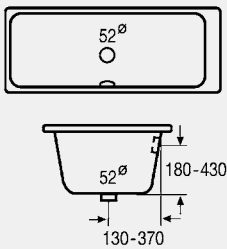

B 6161.11; 6161.16; 6161.32 + 6161.05/6161.09;
6163.1 + 6162.0/6162.09/6154.0/6155.0