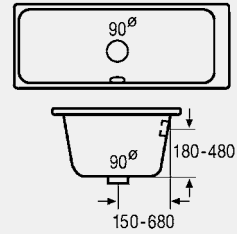

E 6141.12; 6141.17; 6141.33 + 6141.0/6141.09;
6142.33 + 6142.0/6142.09/6156.0/6157.0