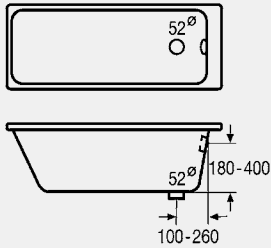

Uputstvo za korišćenje

Koja garnitura odvoda odgovara za koju kupatilsku ili tuš kadu?

viega

A 6161.10; 6161.15; 6161.2; 6161.21 + 6161.0; 6161.22 + 6161.05/
6161.09; 6161.219 + 6161.05/6161.09; 6162.1 + 6162.0/6162.09/
6154.0/6155.0; 6162.175 + 6162.0/6162.09; 6162.45; 6162.875