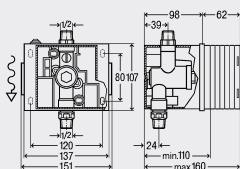

notă

clapete de acționare și accesorii: Grupa de produse clapete de acționare pentru WC și urinale

Prevista.

model 8566