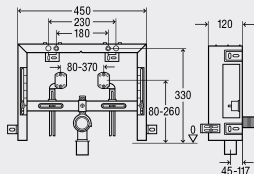

**echipare**

Ramă galvanizată, suportul de montaj al racordului pentru apă rece și caldă ajustabil pe înălțime și izolat fonic, materiale de fixare, cot de evacuare scurtabil DN40/50 cu niplu de cauciuc DN50/30

**date tehnice**

sarcină max. 400 kg

Proiecție max. 700 mm

**model 8569**

	AS	articol		
	1/42	<b>776 602</b>		

**ACCESORII**

**Set de montaj**

- pentru bloc pentru vas WC