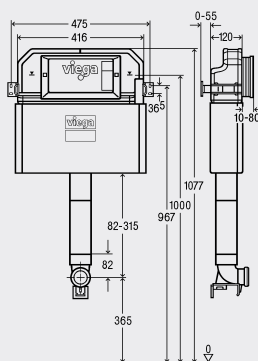

model 8502

L	AS	articol		
416	1/20	771 904		

L = lățime

Prevista-Rezervor încastrat 3L

- pentru vas WC pe podea, pereți interiori și înconjurători
- compatibil cu toate plăcuțele de acționare pentru Prevista, acționare din față și de sus, tehnică de spălare cu 2 cantități

echipare

Racord pentru vasul WC, materiale de fixare, conexiune pentru apă R $\frac{1}{2}$

date tehnice

volum mic de spălare setat din fabrică aprox. 3 l
domeniu de reglare volum mic de spălare aprox. 2–4 l
volumul mare de spălare setat din fabrică aprox. 6 l
domeniu de reglare volum mare de spălare aprox 3,5–7,5 l

notă

clapete de acționare și accesorii: Grupa de produse clapete de acționare pentru WC și urinale Prevista.