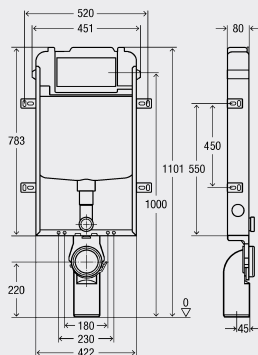

model 8513

H	AS	articol
1101	1/16	799 427

H = înălțime