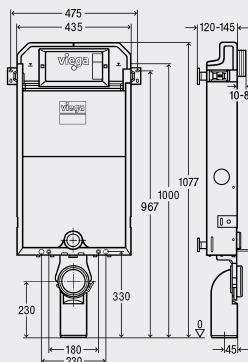

model 8512

H	AS	articol		
1077	1/12	771 928		

H = înălțime