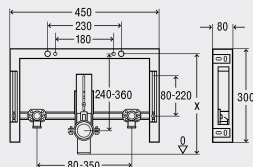

date tehnice

sarcină max. 400 kg
Proiecție max. 700 mm

model 8367