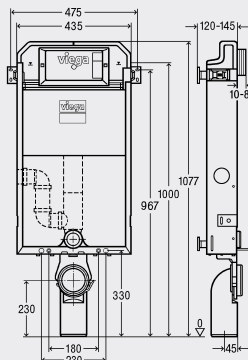

model 8512.31

H	AS	articol		
1077	1/12	771 959		

H = înălțime