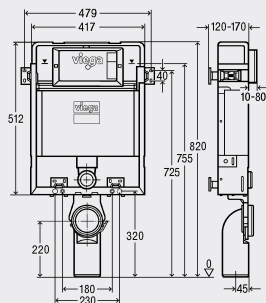

model 8516

H	AS	articol		
820	1/12	771 942		

H = înălțime