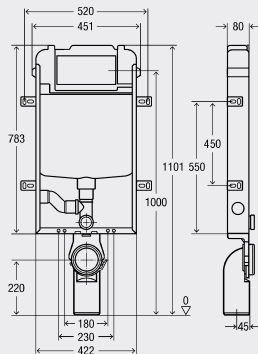

model 8513.31

H	AS	articol
1101	1/16	798 598

H = înălțime