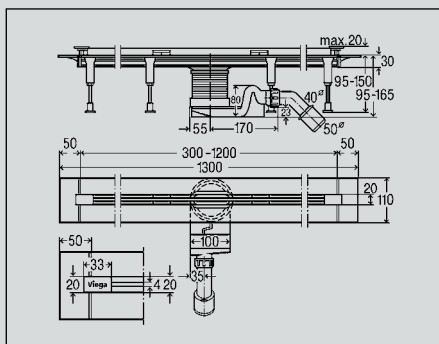

Advantix Vario
Advantix Basic
Advantix

viega

Advantix Vario

Характеристики:

- Променлива дължина: 1200–300 мм
- Коефициент на оттичане: 0,4–0,8 л/с.
- Монтажна височина: 90–165 мм.
- Шина регулируема по височина с до 30 мм.
- Различни цветове на шината: Хром, Мат, Бял, Черен.
- Окомплектован с всичко необходимо за монтаж.

Окомплектовка:

Корпус, сифон, крачета
и аксесоари за монтаж
с код за поръчка

Моделен номер: 4965.10

Артикулен номер: 686 277

Шина,
комплект с аксесоари – МАТ

Моделен номер: 4965.30

Артикулен Номер: 686 284

Шина,
комплект с аксесоари – ХРОМ

Моделен номер: 4965.31

Артикулен Номер: 686 291

Advantix Basic

Характеристики:

- Фиксирана дължина: 750, 800, 900, 1000, 1200 мм.
- Дебит на оттичане: 0,8–1,0 л/с.
- Монтажна височина: 90–150 мм.
- Посипка за перфектна връзка с хидроиоляцията.
- Сифон със защита от пресъхване.
- Шумоизолирани крачета, с възможност за регулиране през корпуса (отгоре).
- Решетка с регулируема височина: до 20 мм.

Характеристики:

- Фиксирана дължина: 750, 800, 900, 1000, 1200 мм.
- Дебит на оттичане: 0,45 л/с.
- Монтажна височина: 67 мм.
- Посипка за перфектна връзка с хидроизолацията.
- Сифон със защита от пресъхване.
- Шумоизолирани крачета, с възможност за регулиране през корпуса (отгоре).
- Решетка с регулируема височина: до 20 мм.