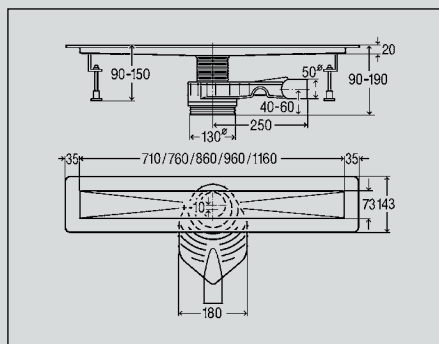

Advantix Vario
Advantix Basic
Advantix

viega

Advantix Vario

Характеристики:

- Променлива дължина: 1200–300 мм
- Коефициент на оттичане: 0,4–0,8 л/с.
- Монтажна височина: 90–165 мм.
- Шина регулируема по височина с до 30 мм.
- Различни цветове на шината: Хром, Мат, Бял, Черен.
- Окомплектован с всичко необходимо за монтаж.

Моделен номер: 4965.31

Артикулен Номер: 686 291

Advantix Basic

Характеристики:

- Фиксирана дължина: 750, 800, 900, 1000, 1200 мм.
- Дебит на оттичане: 0,8–1,0 л/с.
- Монтажна височина: 90–150 мм.
- Посипка за перфектна връзка с хидроиоляцията.
- Сифон със защита от пресъхване.
- Шумоизолирани крачета, с възможност за регулиране през корпуса (отгоре).
- Решетка с регулируема височина: до 20 мм.

Характеристики:

- Фиксирана дължина: 750, 800, 900, 1000, 1200 мм.
- Дебит на оттичане: 0,45 л/с.
- Монтажна височина: 67 мм.
- Посипка за перфектна връзка с хидроизолацията.
- Сифон със защита от пресъхване.
- Шумоизолирани крачета, с възможност за регулиране през корпуса (отгоре).
- Решетка с регулируема височина: до 20 мм.