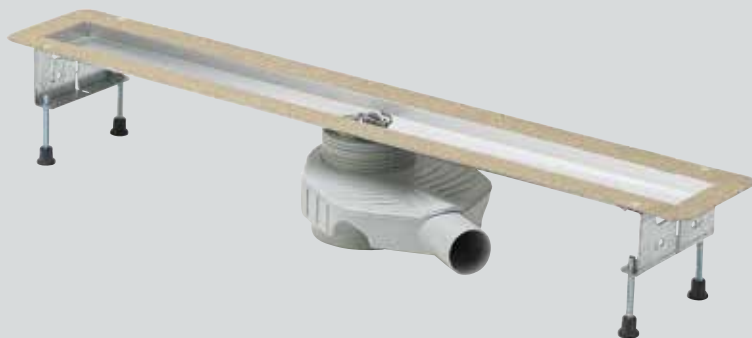

Advantix Vario
Advantix Basic
Advantix

viega

Advantix Vario

Характеристики:

- Променлива дължина: 1200–300 мм
- Коефициент на оттичане: 0,4–0,8 л/с.
- Монтажна височина: 90–165 мм.
- Шина регулируема по височина с до 30 мм.
- Различни цветове на шината: Хром, Мат, Бял, Черен.
- Окомплектован с всичко необходимо за монтаж.

Моделен номер: 4965.31

Артикулен Номер: 686 291

Advantix Basic

Характеристики:

- Фиксирана дължина: 750, 800, 900, 1000, 1200 мм.
- Дебит на оттичане: 0,8–1,0 л/с.
- Монтажна височина: 90–150 мм.
- Посипка за перфектна връзка с хидроиоляцията.
- Сифон със защита от пресъхване.
- Шумоизолирани крачета, с възможност за регулиране през корпуса (отгоре).
- Решетка с регулируема височина: до 20 мм.

Корпус, сифон, крачета и аксесоари за монтаж с код: Моделен номер: 4980.10

Артикулен номер	mm
655 082	750
655 099	800
655 105	900
655 112	1000
655 129	1200

Типове решетки за сифон BASIC, 5 модела,
с регулируема височина и аксесоари:

Характеристики:

- Фиксирана дължина: 750, 800, 900, 1000, 1200 мм.
- Дебит на оттичане: 0,45 л/с.
- Монтажна височина: 67 мм.
- Посипка за перфектна връзка с хидроизолацията.
- Сифон със защита от пресъхване.
- Шумоизолирани крачета, с възможност за регулиране през корпуса (отгоре).
- Решетка с регулируема височина: до 20 мм.