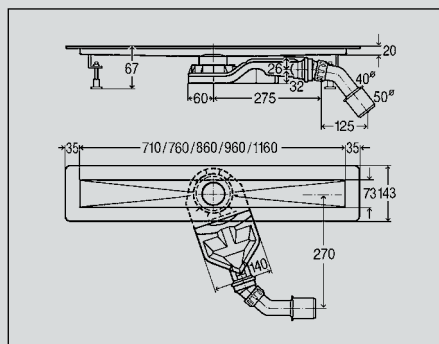

Характеристики:

- Фиксирана дължина: 750, 800, 900, 1000, 1200 мм.
- Дебит на оттичане: 0,45 л/с.
- Монтажна височина: 67 мм.
- Посипка за перфектна връзка с хидроизолацията.
- Сифон със защита от пресъхване.
- Шумоизолирани крачета, с възможност за регулиране през корпуса (отгоре).
- Решетка с регулируема височина: до 20 мм.