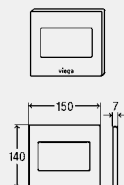

**Izložbena ploča
Visign for Style 12**

- za sledeće komponente ili namene: specijalizovane izložbe
- plastika
- bez funkcije

Oprema

Materijal za pričvršćenje

Model 8332.78

pokrívna ploča	tipka	PJ	Artikal		
plastčni materijal, belo/alpin	plastčni materijal, belo/alpin	1	602 109		
hromirani veštački materijal	hromirani veštački materijal	1	602 116		
plastčni materijal, pergamon	plastčni materijal, pergamon	1	602 123*		
plastčni materijal, fini mat	plastčni materijal, fini mat	1	602 130		
plastčni materijal, boja inoxa	plastčni materijal, boja inoxa	1	602 147		

* = Isporuka samo još iz zaliha na skladištu

DESIGN PLUS