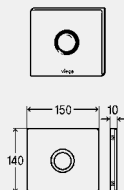

**IZLOŽBENE PLOČE ZA PISOARE
VISIGN FOR PUBLIC**

**Izložbena ploča
Visign for Public**

- za sledeće komponente ili namene: specijalizovane izložbe
- metal
- bez funkcije

Model 8326.78

pokrívna ploča	PJ	Artikal		
plemeniti čelik, brušeno	1	672 768		
plemeniti čelik, belo-alpin	1	672 775		

T6