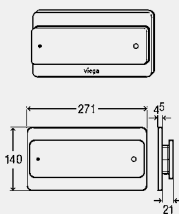

**Izložbena ploča
Visign for More 103**

- za sledeće komponente ili namene: specijalizovane izložbe
- metal, staklo
- bez funkcije

Oprema

Materijal za pričvršćenje

Model 8355.77

pokrivna ploča	tipka	PJ	Artikal
aluminijum, hromirano	aluminijum, hromirano	1	605 933*
aluminijum, fini mat	aluminijum, fini mat	1	605 940*
aluminijum, boja inoxa	aluminijum, boja inoxa	1	605 957*
aluminijum, hromirano	staklo, prozirno/menta zelena	1	630 911*

* = Isporuka samo još iz zaliha na skladištu

DESIGN PLUS