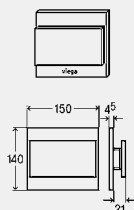

Izložbena ploča

Visign for More 102

- za sledeće komponente ili namene: specijalizovane izložbe
- metal, staklo
- bez funkcije

Oprema

Materijal za pričvršćenje

Model 8353.78

DESIGN PLUS

pokrivna ploča	tipka	PJ	Artikal
aluminijum, hromirano	aluminijum, hromirano	1	602 208*
aluminijum, fini mat	aluminijum, fini mat	1	602 215*
aluminijum, boja inoxa	aluminijum, boja inoxa	1	602 222*

* = Isporka samo još iz zaliha na skladištu

T6