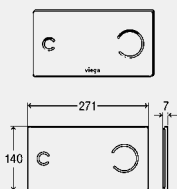

**Izložbena ploča
Visign for More 100
sensitive**

- za sledeće komponente ili namene: specijalizovane izložbe
- staklo
- bez funkcije

Oprema

Materijal za pričvršćenje
Model 8352.81

product
design
award
2008

reddot design award
winner 2008

pokrivna ploča	PJ	Artikal
staklo prozirno/svetlosiva	1	630 607
staklo parsol/crna	1	630 591
staklo, prozirno/menta zelena	1	630 799*

* = Isporuca samo još iz zaliha na skladištu