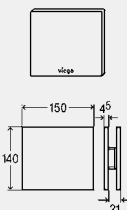

**IZLOŽBENE PLOČE ZA PISOARE
VISIGN FOR MORE**

**Izložbena ploča
Visign for More 100**

- za sledeće komponente ili namene: specijalizovane izložbe
- metal, staklo
- bez funkcije

Oprema

Materijal za pričvršćenje

Model 8351.78

DESIGNPREIS
2008
SOMMERFEST

DESIGN PLUS

pokrivna ploča	tipka	PJ	Artikal
aluminijum, hromirano	aluminijum, hromirano	1	602 154
aluminijum, fini mat	aluminijum, fini mat	1	602 161
aluminijum, boja inoxa	aluminijum, boja inoxa	1	602 178
aluminijum, hromirano	staklo prozirno/svetlosiva	1	602 185
aluminijum, hromirano	staklo parsol/crna	1	602 192