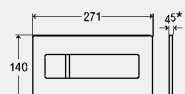

**Izložbena ploča  
Visign for More 104**

- za sledeće komponente ili namene: specijalizovane izložbe
- metal
- bez funkcije

**Oprema**

Materijal za pričvršćenje

**Model 8354.77**

**DESIGN PLUS**

pokrivna ploča	tipka	PJ	Artikal
aluminijum, hromirano	aluminijum, hromirano	1	<b>599 980</b>
aluminijum, fini mat	aluminijum, fini mat	1	<b>599 997</b>
aluminijum, boja inoxa	aluminijum, boja inoxa	1	<b>600 006</b>