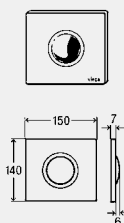

**IZLOŽBENE PLOČE ZA PISOARE
VISIGN FOR STYLE**

**Izložbena ploča
Visign for Style 10**

- za sledeće komponente ili namene: specijalizovane izložbe
- plastika
- bez funkcije

Oprema

Materijal za pričvršćenje

Model 8315.78

pokrívna ploča	tipka	PJ	Artikal		
plastčni materijal, belo/alpin	plastčni materijal, belo/alpin	1	721 855		
hromirani veštački materijal	hromirani veštački materijal	1	721 862		
plastčni materijal, duboko crna	plastčni materijal, duboko crna	1	721 879