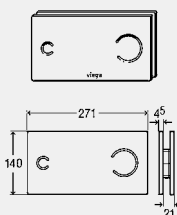

**WC-IZLOŽBENE PLOČE
VISIGN FOR MORE**

**Izložbena ploča
Visign for More 100**

- za sledeće komponente ili namene: specijalizovane izložbe
- metal, staklo
- bez funkcije

Oprema

Materijal za pričvršćenje
Model 8352.77

DESIGNPREIS
2008

DESIGN PLUS

pokrivna ploča	tipka	PJ	Artikal
aluminijum, hromirano	aluminijum, hromirano	1	599 881
aluminijum, fini mat	aluminijum, fini mat	1	599 898
aluminijum, boja inoxa	aluminijum, boja inoxa	1	599 904
aluminijum, hromirano	staklo prozirno/svetlosiva	1	599 911
aluminijum, hromirano	staklo parsol/crna	1	599 928
aluminijum, hromirano	staklo, prozirno/menta zelena	1	630 881*

* = Isporuca samo još iz zaliha na skladištu