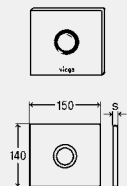

**Izložbena ploča
Visign for More 100**

- za sledeće komponente ili namene: specijalizovane izložbe
- metal, staklo
- bez funkcije

Oprema

Materijal za pričvršćenje

Model 8351.79

iF
PRODUKT
DESIGN
AWARD
2008

pokrivna ploča	s	PJ	Artikal
aluminijum, belo/alpin	4,5	1	611 392
aluminijum, hromirano	4,5	1	611 408
aluminijum, fini mat	4,5	1	611 415
aluminijum, boja inoxa	4,5	1	611 422
staklo prozirno/svetlosiva	7	1	611 439
staklo parsol/crna	7	1	611 446
staklo, prozirno/menta zelena	7	1	631 024*

* = Isporka samo još iz zalih na skladištu