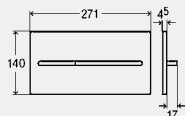

**Izložbena ploča
Visign for More 104**

- za sledeće komponente ili namene: specijalizovane izložbe
- metal
- bez funkcije

Oprema

Materijal za pričvršćenje

Model 8354.77

DESIGN PLUS

pokrivna ploča	tipka	PJ	Artikal
aluminijum, hromirano	aluminijum, hromirano	1	599 980
aluminijum, fini mat	aluminijum, fini mat	1	599 997
aluminijum, boja inoxa	aluminijum, boja inoxa	1	600 006