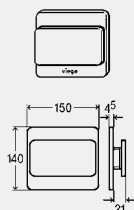

Izložbena ploča

Visign for More 103

- za sledeće komponente ili namene: specijalizovane izložbe
- metal, staklo
- bez funkcije

Oprema

Materijal za pričvršćenje

Model 8355.78

DESIGN PLUS

pokrivna ploča	tipka	PJ	Artikal
aluminijum, hromirano	aluminijum, hromirano	1	605 988*
aluminijum, fini mat	aluminijum, fini mat	1	605 995*
aluminijum, boja inoxa	aluminijum, boja inoxa	1	606 008*

* = Isporka samo još iz zaliha na skladištu