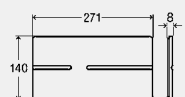

**Izložbena ploča  
Visign for More 105**

- za sledeće komponente ili namene: specijalizovane izložbe
- staklo
- bez funkcije

**Oprema**

Materijal za pričvršćenje

**Model 8357.77**

pokrivna ploča	tipka	PJ	Artikal
staklo parsol/crna	staklo parsol/crna	1	<b>758 974</b>
staklo belo/prometno belo	staklo belo/prometno belo	1	<b>758 967</b>