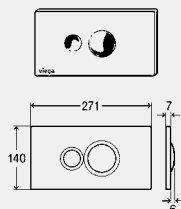

**WC-IZLOŽBENE PLOČE
VISIGN FOR STYLE**

**Izložbena ploča
Visign for Style 10**

- za sledeće komponente ili namene: specijalizovane izložbe
- plastika
- bez funkcije

Oprema

Materijal za pričvršćenje

Model 8315.77

pokrivna ploča	tipka	PJ	Artikal
plasticni materijal, belo/alpin	plasticni materijal, belo/alpin	1	599 676
hromirani veštački materijal	hromirani veštački materijal	1	599 683
plasticni materijal, duboko crna	plasticni materijal, duboko crna	1	737 658
plasticni materijal, pergamon	plasticni materijal, pergamon	1	599 690*
plasticni materijal, fini mat	plasticni materijal, fini mat	1	599 706
plasticni materijal, boja inoxa	plasticni materijal, boja inoxa	1	599 713

* = Isporka samo još iz zalih na skladištu